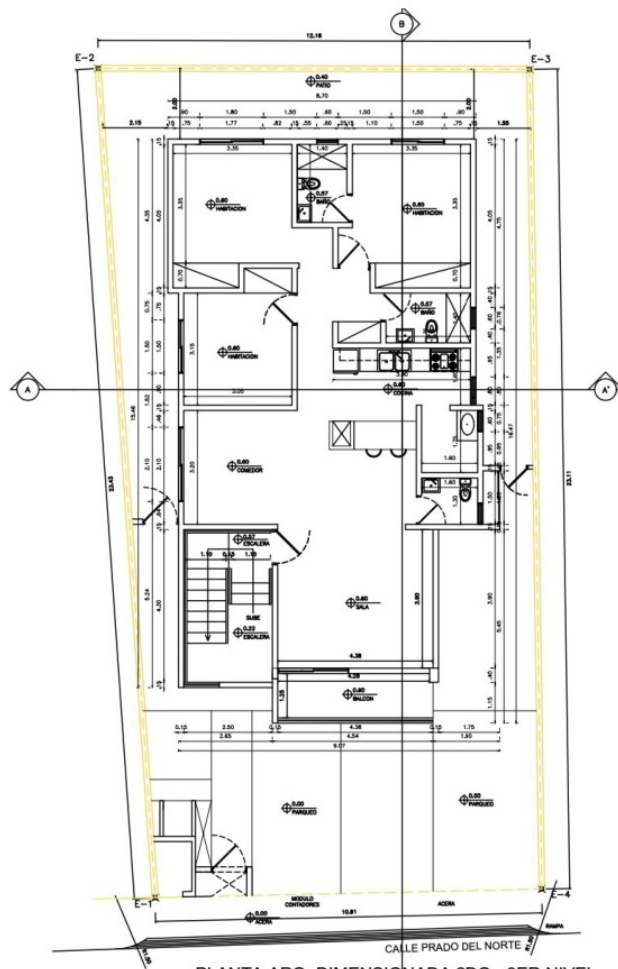

Beza II

Tipos de Apartamentos

Beza II

Apartamento nivel 1

Área: 100.26 m²

- Balcón
- Sala
- 1/2 Baño de visitas
- Comedor
- Cocina
- Área de Lavado
- Habitación Principal con su baño
- 2da Habitación
- 3ra Habitación
- Baño común
- Closet ropa blanca
- Patio
- 1 parqueo

Todo esto por un increíble precio de US\$110,000.

Tipos de Apartamentos

Beza II

Apartamento nivel 2

Área: 120.00 m²

- Balcón
- Sala
- 1/2 Baño de visitas
- Comedor
- Cocina
- Habitación Principal con su baño
- 2da Habitación
- 3ra Habitación
- Baño común
- Closet ropa blanca
- 2 parqueos

Todo esto por un increíble precio de US\$125,000.

Tipos de Apartamentos

Beza II

Apartamento nivel 3

Área: 120.00 m²

- Balcón
- Sala
- 1/2 Baño de visitas
- Comedor
- Cocina
- Habitación Principal con su baño
- 2da Habitación
- 3ra Habitación
- Baño común
- Closet ropa blanca
- 2 parqueos
- Terraza privada: 42 m²