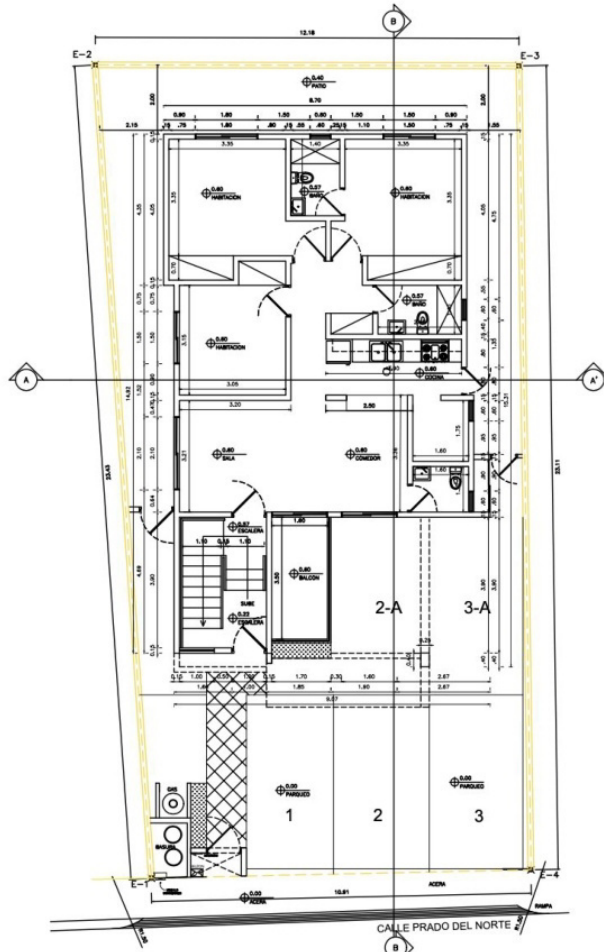

Beza II

Tipos de Apartamentos

Beza II

Apartamento nivel 1

Área: 100.26 m²

- Balcón
- Sala
- 1/2 Baño de visitas
- Comedor
- Cocina
- Área de Lavado
- Habitación Principal con su baño
- 2da Habitación
- 3ra Habitación
- Baño común
- Closet ropa blanca
- Patio
- 1 parqueo

Todo esto por un increíble precio de US\$110,000.

Tipos de Apartamentos

Beza II

Apartamento nivel 2

Área: 120.00 m²

- Balcón
- Sala
- 1/2 Baño de visitas
- Comedor
- Cocina
- Habitación Principal con su baño
- 2da Habitación
- 3ra Habitación
- Baño común
- Closet ropa blanca
- 2 parqueos

Todo esto por un increíble precio de US\$125,000.

Tipos de Apartamentos

Beza II

Apartamento nivel 3

Área: 120.00 m²

- Balcón
- Sala
- 1/2 Baño de visitas
- Comedor
- Cocina
- Habitación Principal con su baño
- 2da Habitación
- 3ra Habitación
- Baño común
- Closet ropa blanca
- 2 parqueos
- Terraza privada: 42 m²