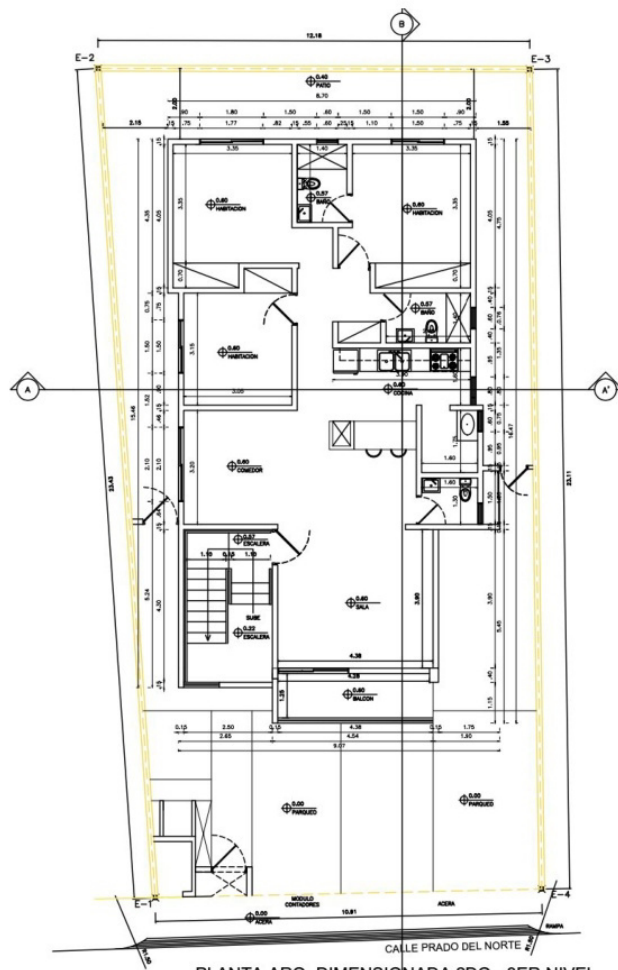

Beza II

Tipos de Apartamentos

Beza II

Apartamento nivel 1

Área: 100.26 m²

- Balcón
- Sala
- 1/2 Baño de visitas
- Comedor
- Cocina
- Área de Lavado
- Habitación Principal con su baño
- 2da Habitación
- 3ra Habitación
- Baño común
- Closet ropa blanca
- Patio
- 1 parqueo

Todo esto por un increíble precio de US\$110,000.

Tipos de Apartamentos

Beza II

Apartamento nivel 2

Área: 120.00 m²

- Balcón
- Sala
- 1/2 Baño de visitas
- Comedor
- Cocina
- Habitación Principal con su baño
- 2da Habitación
- 3ra Habitación
- Baño común
- Closet ropa blanca
- 2 parqueos

Todo esto por un increíble precio de US\$125,000.

Tipos de Apartamentos

Beza II

Apartamento nivel 3

Área: 120.00 m²

- Balcón
- Sala
- 1/2 Baño de visitas
- Comedor
- Cocina
- Habitación Principal con su baño
- 2da Habitación
- 3ra Habitación
- Baño común
- Closet ropa blanca
- 2 parqueos
- Terraza privada: 42 m²